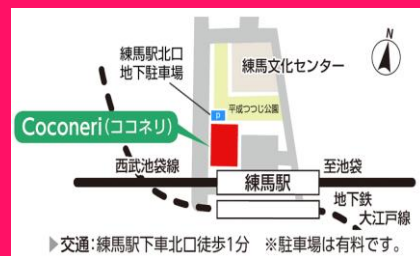

# 介護・福祉のお仕事フェア in ねりま

参加費  
無料

令和7年2月23日(日)

13:30~16:30 (受付開始13:15~)

区民・産業プラザ3階 **Coconeri** ホール  
(練馬区練馬 1-17-1)